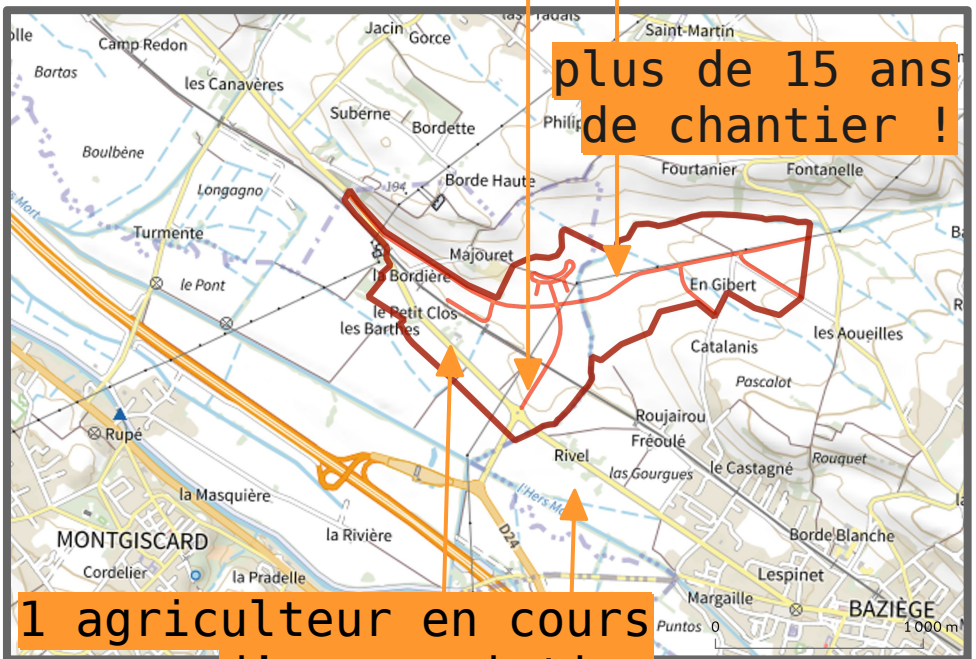

Le projet de ZAC du Rivel c'est...

110 hectares de champs en moins,
80 hectares de béton en plus

2 fois plus de camions

plus de 15 ans
de chantier !

1 agriculteur en cours
d'expropriation

au moins 10000 nouveaux
habitants à terme

et tout ça pour des promesses
d'emploi invérifiables...

cartographie et chiffres : Sicoval et Autorité Environnementale

Le Rivel ça pourrait plutôt être...

+ d'agriculture si on n'expropriait pas les agriculteurs mais qu'on les aidait au contraire à s'installer.

+ de biodiversité si on replantait des arbres sans tout goudronner autour.

+ de démocratie si les citoyens étaient vraiment associés au projet !

Non aux Grands Projets Inutiles et Imposés !

Rejoignez le collectif contre la ZAC du Rivel : contact@nonzacadurivel.eu